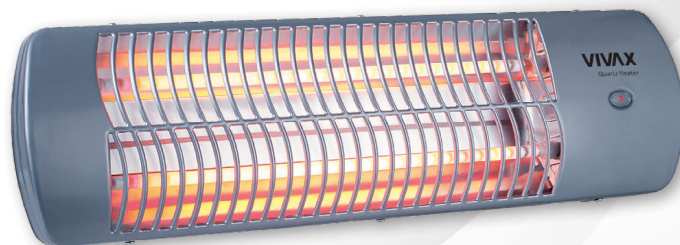

## Keramička grijalica, QH-1203

IP21

1-2-3

Tip uređaja	Keramička grijalica
Snaga	1200W
Vrsta termostata	Mehanički
Odabir razine grijanja	600 / 1200W
Ventilatorski protok zraka	Ne
Širina	56,0 cm
Visina	16,3 cm
Dubina	12,0 cm
Širina pakiranja	56,5 cm
Visina pakiranja	18,0 cm
Dubina pakiranja	13,5 cm
Masa	17,5 kg
Napajanje	220 - 240V~ AC
Materijal	Metal
Ean kod	3856005187126